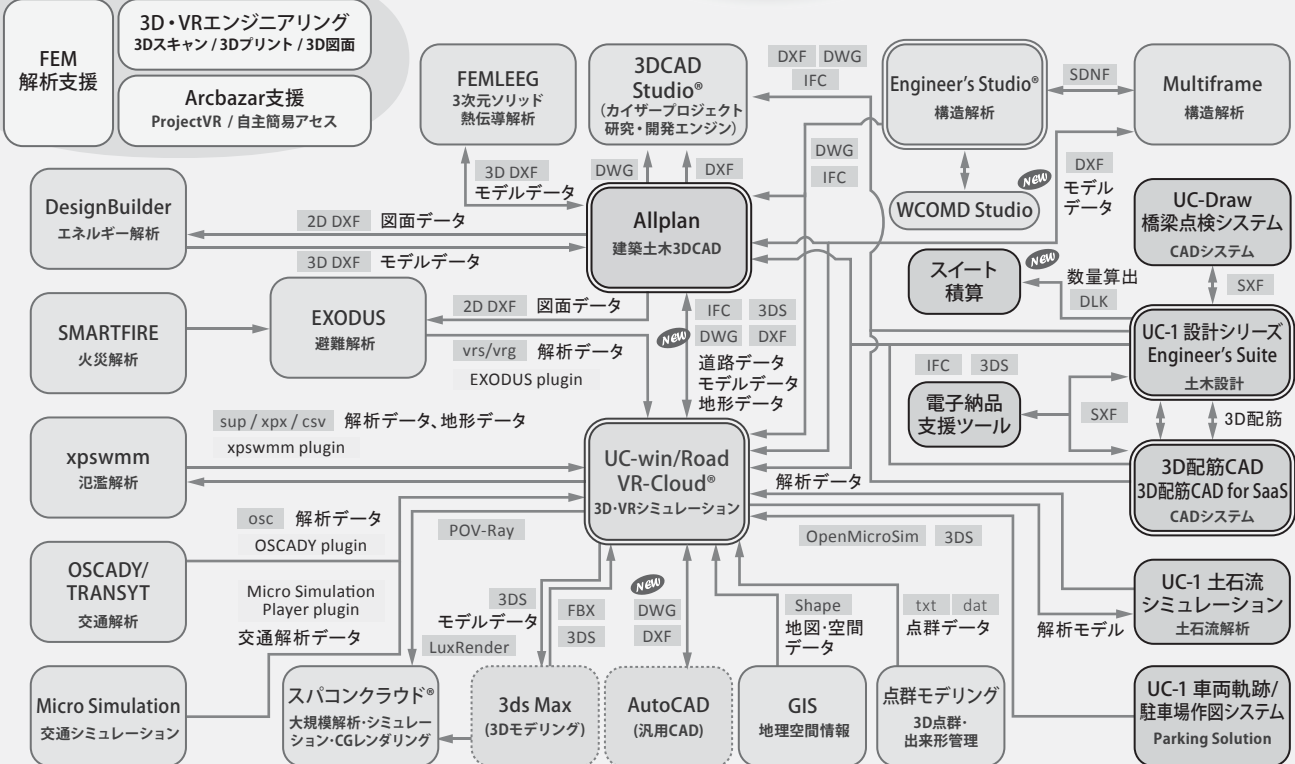

★2017年卒、9月卒、第二新卒 / インターンシップ募集中 ★新卒者ショールーム見学歓迎、会社資料提供 ※表示価格はすべて税別です。※製品名、社名は一般に各社の商標または登録商標です。

株式会社 フォーラムエイト 東京本社

東京都港区港南 2-15-1 品川インターシティ A 棟 21F

ショールーム: 東京・名古屋 / セミナールーム: 東京・大阪・名古屋・福岡・仙台・札幌・金沢・宮崎・神戸研究室・上海・青島 / ハノイ・台北・ロンドン

Tel (代表) 03-6894-1888 (営業窓口) 0120-1888-58

Fax 03-6894-3888 | E-mail f8tokyo@forum8.co.jp

FORUM 8
フォーラムエイト®

www.forum8.co.jp