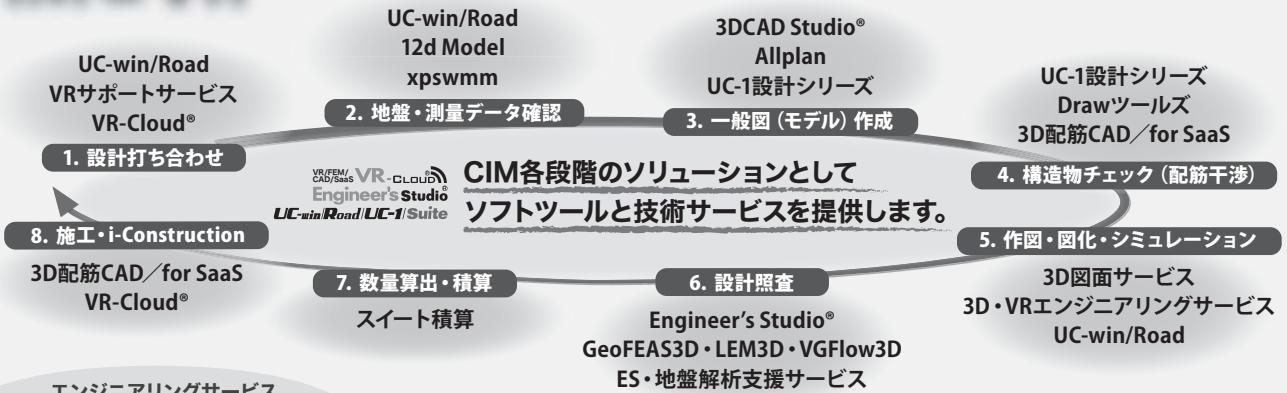

バーチャルリアリティの時代
 THE ERA OF VIRTUAL REALITY

UC-win/Road Ver.11

VR/FEM/
 CAD/SaaS VR-Cloud
Engineer's Studio®
 UC-win/Road/UC-1/Suite

Standard: ¥630,000 / Advanced / Driving Sim / Ultimate / 開発キットSDK

●高精度レンダリング (影/湖沼反射/天空自動生成)

●SfM写真解析・点群・自動3Dモデル生成

●Oculus Rift (DK2) プラグイン

●OpenStreetMap対応道路自動生成 ●GPS点列、IP道路自動生成 ●UI拡張、SIMパネル統合
 ●VR-Cloud®標準(Adv) ●cycleStreet連携 ●CAVEシステム、ヘッドトラッキング

IM & VR

Information Modeling & Virtual Reality

BIM/CIM による建築土木設計ソリューション