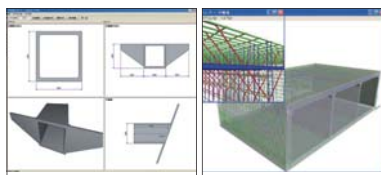

## BOXカルバートの設計・3D配筋 Ver.15 Upgrade

Standard: ¥316,000  
Advanced: ¥389,000  
Lite: ¥232,000

1~3連BOXの断面方向、縦方向、ウイングの設計・図面作成

- ・底版に張出がある形状への対応
- ・埋戻し土の考慮 (Standard)
- ・SR235鉄筋 (丸鋼鉄筋) 対応
- ・PHCの杭の杭頭カットオフ区間の杭本体照査