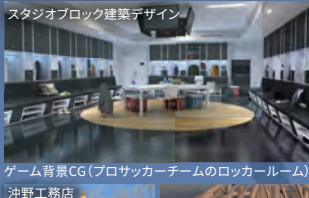

メタバースを実現する VRCGソフトとF8VPS

グローバルエンジニアリングソフトウェアカンパニー

FORUM8®

UC-win/Road F8VPS Shade3D

フォーラムエイトCMキャラクター
パトリック・ハーラン氏

F8VPS

FORUM8 VIRTUAL PLATFORM SYSTEM バーチャルプラットフォームシステム

F8VPSは、あらゆる空間のバーチャルシステムを構築！

バーチャルオフィス

基本ライセンス ¥550,000 (税込)~

業界最先端の技術によって、御社のオープンプラットフォーム化を強力に推進。最小限のコストで、クラウド上での開発・展開から、テレワーク、商品PR・広報まで、DX時代に必須のバーチャルプラットフォームシステムを構築します。

Webプラットフォーム
3DリアルタイムVR

F8VPS活用事例 スマートシティを実現するデジタルツイン

バーチャルツアーで敷地内を見学できるほか、実験施設の紹介ムービーの再生なども可能

フォーラムエイト東京本社ショールームを3DVRで再現 バーチャルキャンパス事例
(東京工業大学 Tokyo Tech ANNEX)

統合型3DCGソフト

Shade3D

英語・中国語
対応
Ver. 22

Professional ¥107,800 (税抜¥98,000)
Standard ¥52,800 (税抜¥48,000)
Basic ¥21,780 (税抜¥19,800)

モデリング、レンダリング、アニメーション、3Dプリント
までオールインワンの3DCGソフトウェア

国産3DCG
ソフトウェア
企業シェア
NO.1

(株式会社キメフ総研調べ
2020年8月31日)

Shade3Dユーザー事例

Taptalk 顔認識システム Face recognition system on Taptalk

カメラ画像の顔認識技術と赤外線エリアセンサによる足元検出技術により、入場者の足元にインタラクティブに変化するイメージをプロジェクタ投影。

顔認識

AI 技術を用いて顔の輪郭の特徴を認識し、曲線の場合はサメのイメージ、直線の場合は花のイメージに、コンテンツが自動的に切り替わります。タップにプログラムよりHPにリンクする機能も新しく搭載。

直線の場合

曲線の場合

任意の場所を踏むことでHPにリンク

※表示価格はすべて税込です。※製品名、社名は一般に各社の商標または登録商標です。

株式会社 フォーラムエイト 東京本社
東京都港区港南 2-15-1 品川インターシティ A 棟 21F

Tel (代表) 03-6894-1888 (営業窓口) 0120-1888-58
Fax 03-6894-3888 | E-mail f8tokyo@forum8.co.jp

◆ショールーム: 東京・大阪・名古屋 ◆セミナールーム: 東京・大阪・名古屋・福岡・仙台・札幌・金沢・岩手・宮崎・沖縄/上海・青島・台北・ハワイ

FORUM8
フォーラムエイト®

www.forum8.co.jp