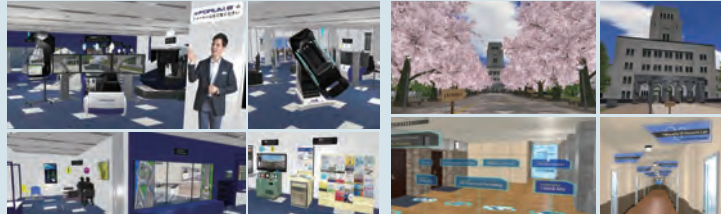

フォーラムエイト東京本社ショールームを3DVRで再現 バーチャルキャンパス事例
(東京工業大学 Tokyo Tech ANNEX)

統合型3DCGソフト

Shade3D

英語・中国語
対応
Ver. 22

Professional ¥107,800 (税抜¥98,000)
Standard ¥52,800 (税抜¥48,000)
Basic ¥21,780 (税抜¥19,800)

モデリング、レンダリング、アニメーション、3Dプリント
までオールインワンの3DCGソフトウェア

国産3DCG
ソフトウェア
企業シェア
NO.1

(株式会社キメフ総研調べ
2020年8月31日)

Shade3Dユーザー事例