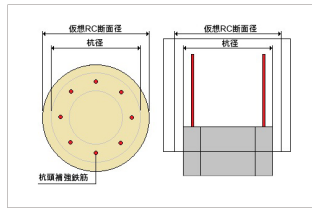

22.2.28リリース

ラーメン式橋脚の設計計算・図面作成、橋脚・橋台などの下部工、RC構造物の設計計算

価格: ¥836,000 (税抜 ¥760,000)

RC下部工の設計計算 (部分係数法・H29道示対応) Ver.3 Ver.3P

ラーメン式橋脚の設計計算、橋脚・橋台などの下部工、RC構造物の設計計算

価格: ¥726,000 (税抜 ¥660,000)

●主な改訂内容

- ・杭基礎設計便覧 (令和2年9月) に対応
- ・照査結果を制限値比で表示する機能を追加
- ・「震度算出 (支承設計)」連動時の計算書統合出力に対応

▲TF荷重の正負方向検討対応

建築杭基礎の設計計算 Ver.8 Ver.8P

22.2.28リリース

建築基準に準拠した杭基礎・基礎の設計プログラム

価格: ¥176,000 (税抜 ¥160,000)

●主な改訂内容

- ・仮想RC断面による杭頭接合部の曲げモーメント照査に対応
- ・許容支持力の直接入力において、計算値の参照および取り込み機能に対応
- ・許容支持力の直接入力において、杭単位での入力に対応
- ・入力データの出力機能を追加

▲杭頭仮想RC断面イメージ

マジカルスケッチ3D Ver.4 Ver.4P

22.3.16リリース

フリーハンドで3D作成から3Dプリントまで可能なソフト

価格: ¥9,350 (税抜 ¥8,500)

●主な改訂内容

- ・サブスクリプションに対応

▲マジカルスケッチ 3Dの使い方