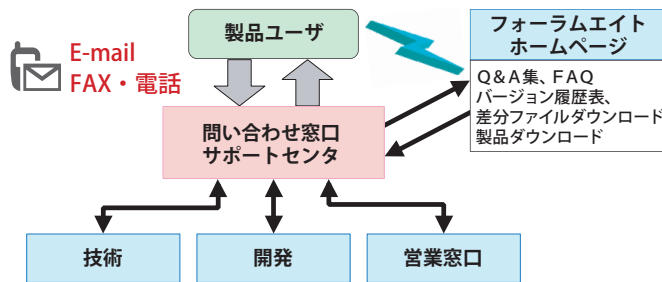

ユーザ情報ページ HPトップ右上からアクセスできます
<https://www2.forum8.co.jp/scripts/f8uinfl.dll/login>

ご利用可能なサービス

- 製品評価要望
登録されているライセンスの製品評価
頂いたご要望に対する回答を表示
- 登録情報 ●ライセンス情報
- お見積書作成
お見積、ご注文の履歴確認可能
- 登録情報変更 ●パスワード変更
- ダウンロード
リビジョンアップ製品のダウンロード