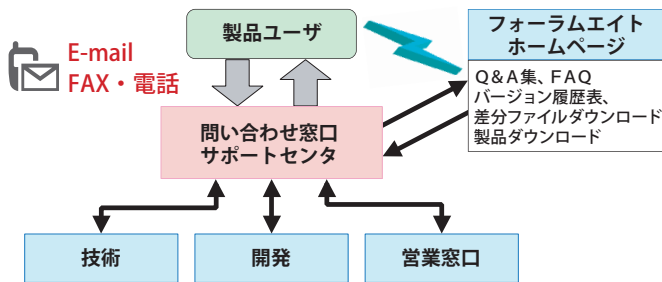

ユーザ情報ページ HPトップ右上からアクセスできます
<https://www2.forum8.co.jp/scripts/f8uinfl.dll/login>

ご利用可能なサービス

- 製品評価要望
登録されているライセンスの製品評価
頂いたご要望に対する回答を表示
- 登録情報 ●ライセンス情報
- お見積書作成
お見積、ご注文の履歴確認可能
- 登録情報変更 ●パスワード変更
- ダウンロード
リビジョンアップ製品のダウンロード