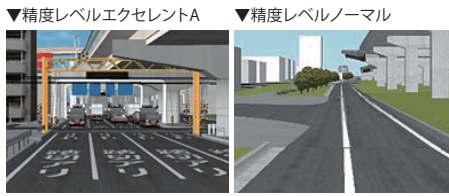

橋梁架設VR

山間部、渓谷を渡る延長距離560mの橋梁の架設手順を表現。モデルの可動設定で架設作業完了までのステップを確認。トラスの組立てとクレーン動作との同期により、架設施工時のイメージを具体的に理解でき、完成時の道路線形を設定しているため、架橋後の走行確認も可能。

総延長距離(A) 1.074km 工数(B) 4.200
オプション作業工数(C) 11.400 航空写真別途

データ作成費 **¥1,368,000 (税抜¥1,260,000)**

見積価格算出基礎	
直接人件費	(見積距離A×作業工数(kmあたり)B) +オプション作業工数C)×技術者工数単価D
一般管理費	直接人件費×120%
経費	技術経費、急行料金、ソフト/ハード購入費、機器レンタル/持ち込み、衛星写真費、交通費実費、作業管理費

●交通費実費例
UC-win/Road講習、プレゼンテーション支援等
(札幌・仙台・東京・大阪・広島・福岡各市内・都内は、一部地域を除いて無料)

第1地帯	第2地帯	第3地帯	第4地帯
¥10,000	¥20,000	¥30,000	¥40,000
北海道1/秋田県/岩手県/山形県/福島県/栃木県/茨城県群馬県/山梨県/三重県/佐賀県/長崎県/熊本県	北海道2/青森県/新潟県/長野県/静岡県/福井県/岐阜県愛知県/鳥取県/徳島県/香川県/岡山県/山口県/大分県	富山県/石川県/高知県/島根県/愛媛県/宮崎県/鹿児島県	沖縄県

●概略見積額
<1kmあたりの概略見積額> (見積Excelシートを公開)

1. 標準断面、精度レベルラフ、地形等細部の処理無し、オプション作業無し **＝約21万円**
2. 橋梁・オンオフランプ断面、精度レベルノーマル、地形等細部処理無し、オプション作業無し **＝約38万円**

簡単!!WEB見積

WEB上で3DVRシミュレーションデータ作成等の見積額を算定できます。

<https://www2.forum8.co.jp/road_estimate/>

Shade3D CG入力支援サービス

Shade3Dによる3Dモデル、3Dプリンター、アニメーションのデータ作成サービス

Shade3Dの機能を知り尽くしたスタッフがイラスト、図面、写真など少ない情報から、ハイレベルな3Dデータを作成いたします。また、Shade3D以外にも数多くの実績があり、3D・VRコンテスト(弊社主催)でも優れたVRデータが発表されています。Shade3Dの提供ばかりではなく、3Dモデルやテクスチャ作成及びシミュレーションデータ作成まで、VR・CGデータ作成全般を支援する3Dデータ作成サービスです。