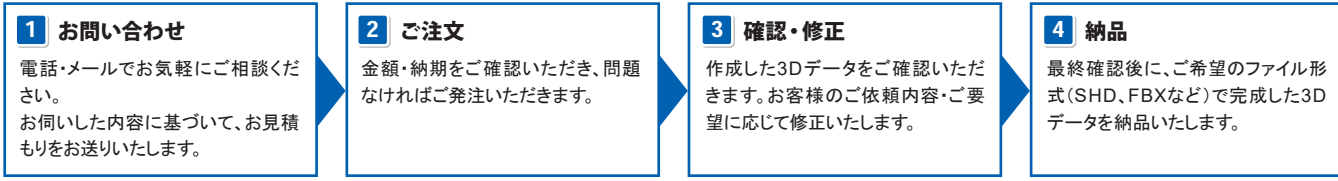

【ご依頼の流れ】

Shade3D製品ページ>>詳細:P.17~18

【制作実績】

- ●制作するデータは、イラスト、図面、写真など少ない情報から、3Dデータを作成することができます。
- ●モデリング、レンダリング、3Dプリンターまで幅広く対応することができるほか、用途に応じて、人物、キャラクター、建物、家具、機械・部品など、つくりたい形を幅広く3Dデータにすることができます。

人物(モーション含む) 参考価格: ¥187,000 (税抜 ¥170,000) 参考納期: 7営業日 ポリゴン数: 約20,000 	キャラクター(モーション含む) 参考価格: ¥231,000 (税抜 ¥210,000) 参考納期: 8営業日 ポリゴン数: 約40,000 	外観パース: アンコールワット 参考価格: ¥330,000 (税抜 ¥300,000) 参考納期: 10営業日 ポリゴン数: 約600,000 	キャラクター・内観パース: ウェリントン・マラエ 参考価格: ¥440,000 (税抜 ¥400,000) 参考納期: 15営業日 ポリゴン数: 約260,000

インテリア 参考価格: ¥55,000 (税抜 ¥50,000) 参考納期: 2営業日 ポリゴン数: 約100,000 	インテリア 参考価格: ¥27,500 (税抜 ¥25,000) 参考納期: 1営業日 ポリゴン数: 約30,000 	外観パース: ウッチ 参考価格: ¥231,000 (税抜 ¥210,000) 参考納期: 8営業日 ポリゴン数: 約230,000

NEW Shade3D 実用データ集 森シリーズ

インテリア、オフィス、花・樹木、まちなみなど、ジャンル別にモデルや素材等の豊富なデータを購入可能なサイト。1シリーズ: ¥19,800 (税抜 ¥18,000)