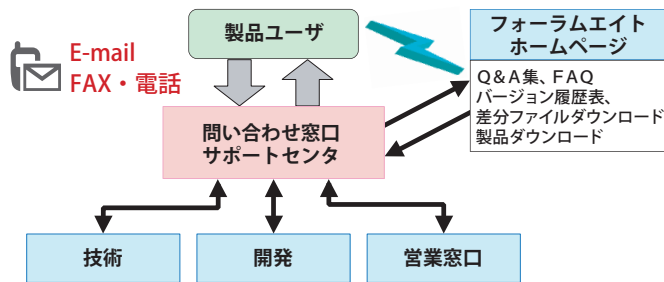

ユーザ情報ページ HPトップ右上からアクセスできます
<https://www2.forum8.co.jp/scripts/f8uinfl.dll/login>

ご利用可能なサービス

- 製品評価要望
登録されているライセンスの製品評価
頂いたご要望に対する回答を表示
- 登録情報 ●ライセンス情報
- お見積書作成
お見積、ご注文の履歴確認可能
- 登録情報変更 ●パスワード変更
- ダウンロード
リビジョンアップ製品のダウンロード