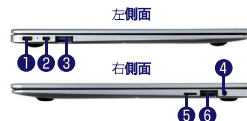

GIGAスクール構想 準拠スペック

CPU	Intel Celeron N4000
メモリ	4GB LPDDR4
ストレージ	64GB eMMC
OS	Windows10 Pro 64bit

HD 14.1インチフルHDワイド液晶
無線LAN搭載 Bluetooth 4.2搭載

薄く軽く美しいデザイン

薄さ16.9mm、1.36kgと使いやすさを追求したモデル。持ち運びも楽で無駄のないメタルボディを採用。

フルHDノングレア液晶

デスクトップPC用モニターと同じ解像度でオフィス作業もインターネットも大画面で広々。ノングレア液晶で疲労軽減。

ちょうどよいキーボード

18.9mmとワイドなキーピッチ。広すぎず、小さすぎず適度なサイズで、タイプライスを防止可能。

M.2 SSDの増設が可能

本体底面の、容易にアクセスできる位置にM.2端子を配置。簡単にストレージを追加することが可能。※SATA接続専用です。

抜群の拡張性

HDMIポート搭載しているので、PCモニターを接続して2画面での作業が可能。ミーティング時の画面共有なども快適。

HDD完全消去

「スイートデータ消去」

スイートデータ消去

利用者自身でPCのデータ消去ができるツール。消去時には国際規格準拠の証明書が発行されます。消去サービス業者に依頼するコストや手間を抑えて、PCの安全な廃棄・リサイクルを促進!

Microsoft Office と連携可能

The Document Foundation