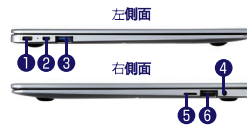

GIGAスクール構想 準拠スペック

CPU	Intel Celeron N4000
メモリ	4GB LPDDR4
ストレージ	64GB eMMC
OS	Windows10 Pro 64bit

HD 14.1インチフルHDワイド液晶
無線LAN搭載 Bluetooth 4.2搭載

薄く軽く美しいデザイン

薄さ16.9mm、1.36kgと使いやすさを追求したモデル。持ち運びも楽で無駄のないメタルボディを採用。

フルHDノングレア液晶

デスクトップPC用モニターと同じ解像度でオフィス作業もインターネットも大画面で広々。ノングレア液晶で疲労軽減。

ちょうどよいキーボード

18.9mmとワイドなキーピッチ。広すぎず、小さすぎず適度なサイズで、タイプライスを防止可能。

M.2 SSDの増設が可能

本体底面の、容易にアクセスできる位置にM.2端子を配置。簡単にストレージを追加することが可能。※SATA接続専用です。

抜群の拡張性

HDMIポート搭載しているので、PCモニターを接続して2画面での作業が可能。ミーティング時の画面共有なども快適。

HDD完全消去

「スイートデータ消去」

スイートデータ消去

利用者自身でPCのデータ消去ができるツール。消去時には国際規格準拠の証明書が発行されます。消去サービス業者に依頼するコストや手間を抑えて、PCの安全な廃棄・リサイクルを促進!

Microsoft Office と連携可能

Microsoft Officeと互換性のある、ワープロ、表計算、プレゼンテーション、データベース、ドローイング、数式編集の6つのソフトウェアが、インストール済み。セットアップ後すぐに利用可能。