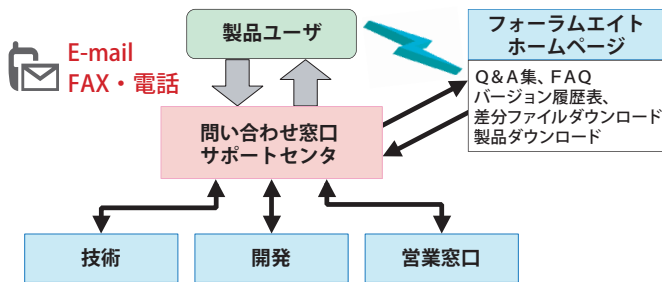

ユーザ情報ページ HPTトップ右上からアクセスできます
<https://www2.forum8.co.jp/scripts/f8uinfl.dll/login>

ご利用可能なサービス

- 製品評価要望
登録されているライセンスの製品評価
頂いたご要望に対する回答を表示
- 登録情報 ●ライセンス情報
- お見積書作成
お見積、ご注文の履歴確認可能
- 登録情報変更 ●パスワード変更
- ダウンロード
リビジョンアップ製品のダウンロード